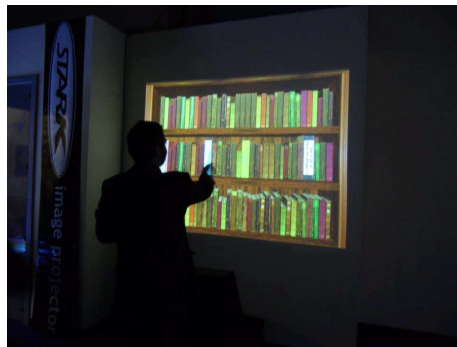

Paestum

Il nostro Stand

Il Presidente Paolo Del Bianco con la vice-Presidente Carlotta Del Bianco

Paestum-Museo Archeologico

Fabrizio al lavoro

Carlotta Del Bianco con Carlotta e Maddalena presso lo stand

Maddalena al lavoro